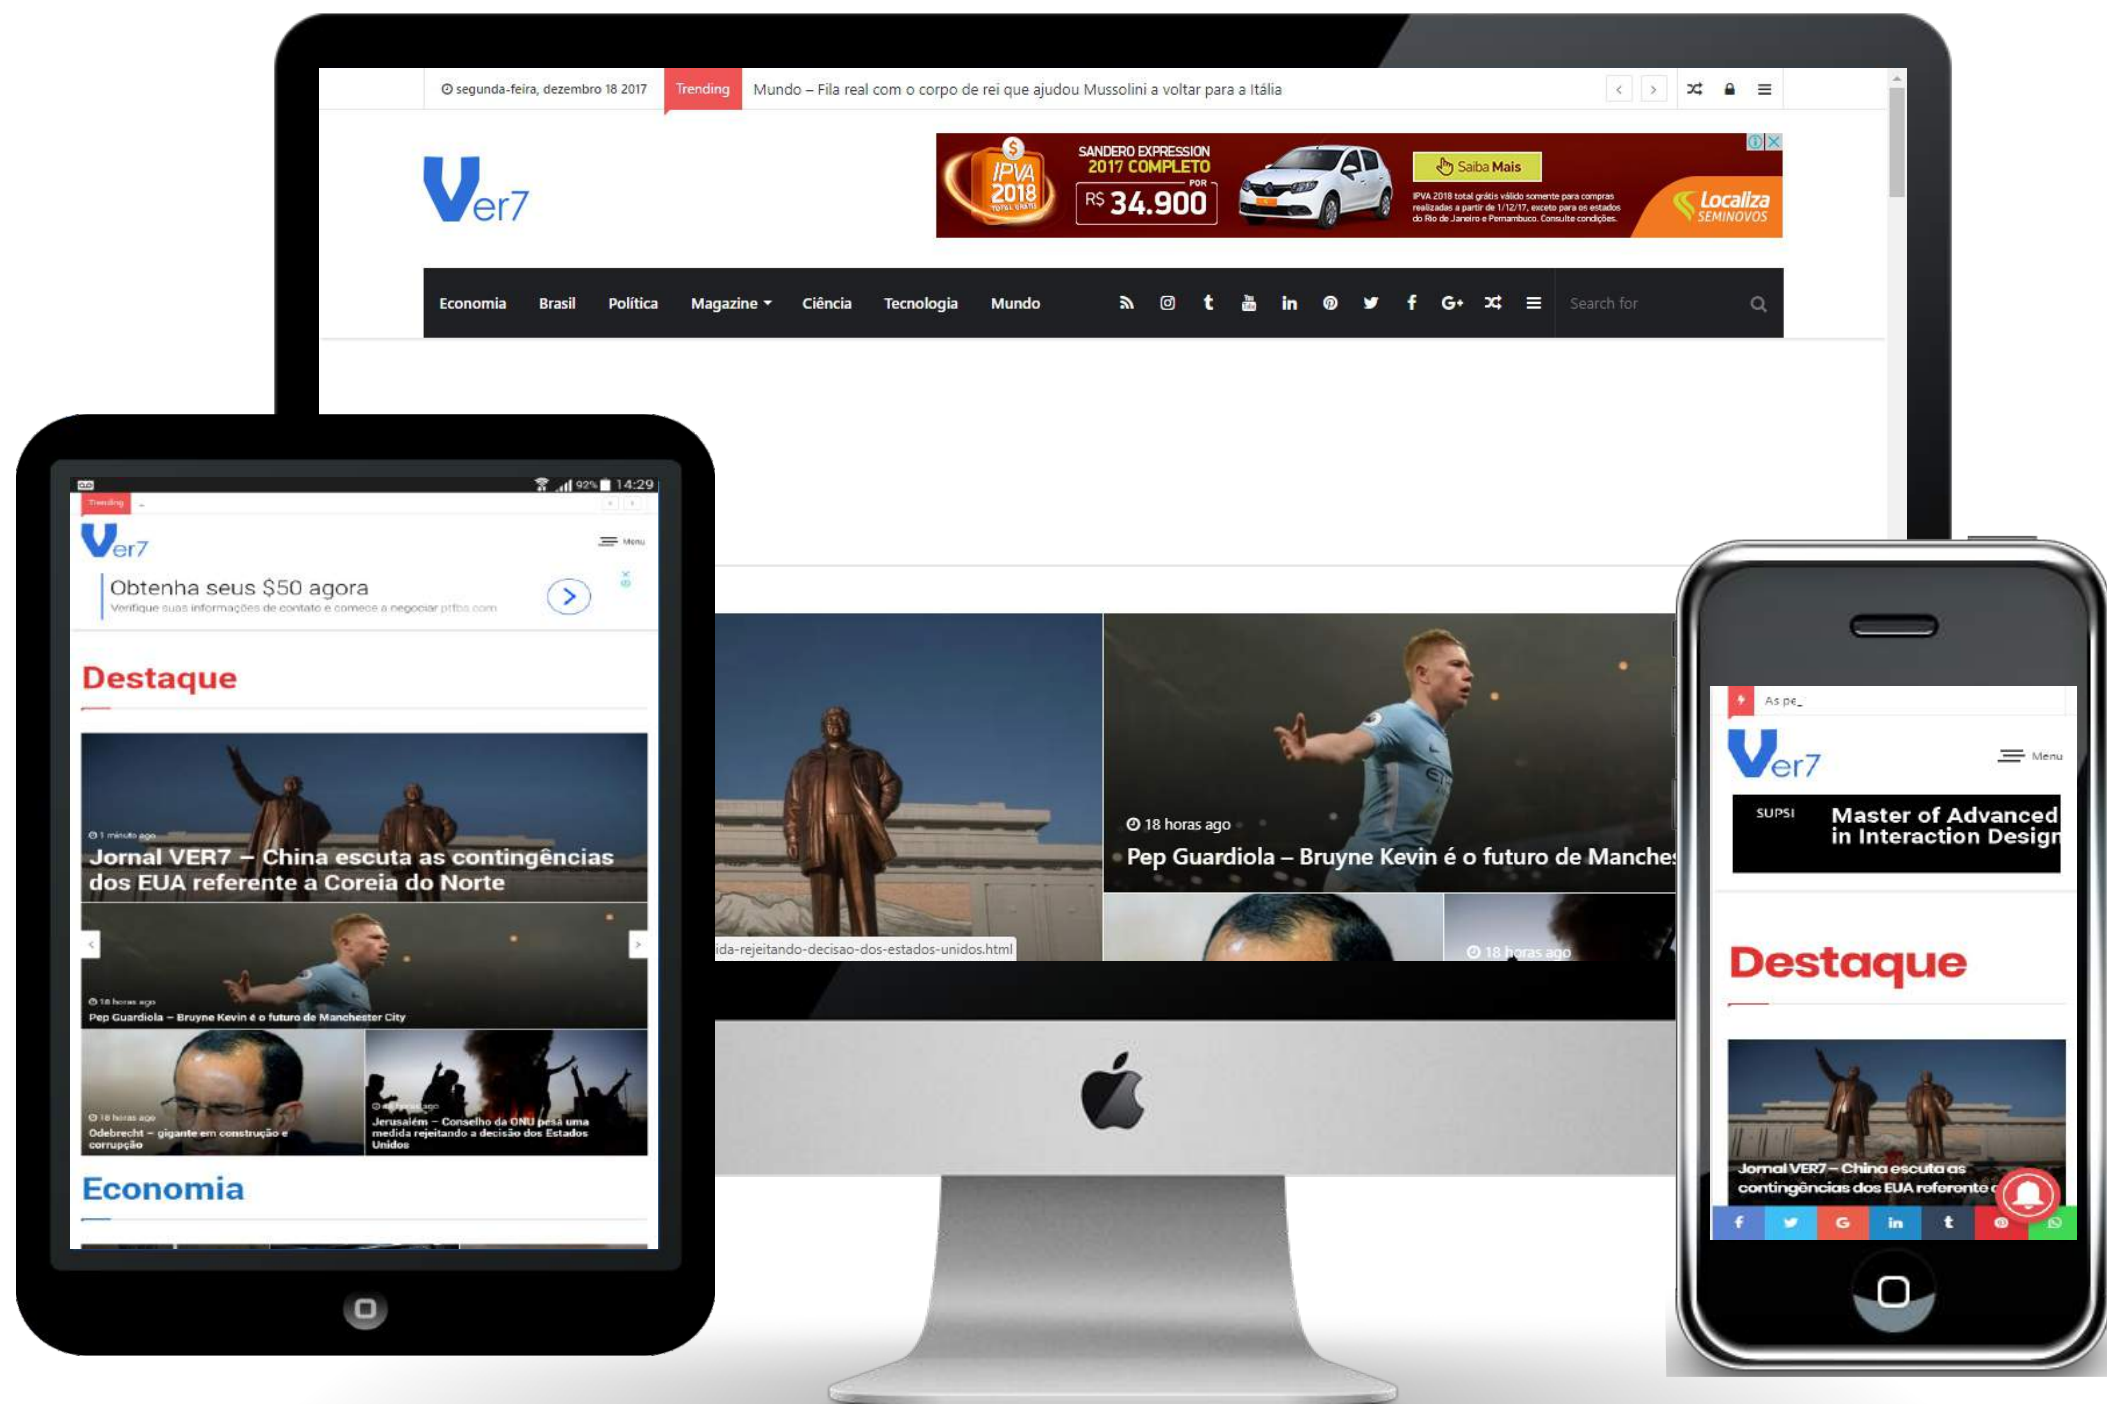

# Mídia Kit 2019

**V**er7  
[WWW.VER7.COM.BR](http://WWW.VER7.COM.BR)

# O brasileiro cada vez mais conectado

No Brasil, 66% da população se conecta à internet e gasta em média 8h56m por dia navegando.

49% dos brasileiros elegeram à internet como a primeira ou segunda opção.

Metade da população brasileira acessa a internet por dispositivos móveis e 58% utilizam redes sociais.

# Sobre o Portal

<https://ver7.com.br>

O **Jornal VER7** (<https://ver7.com.br>) – é um portal de notícias internacional, localizada em Goiânia - Goiás com correspondentes em vários países.

O Portal VER7 é **100% responsivo** e pronto para todas as telas (Desktop, Tablet e Mobile).