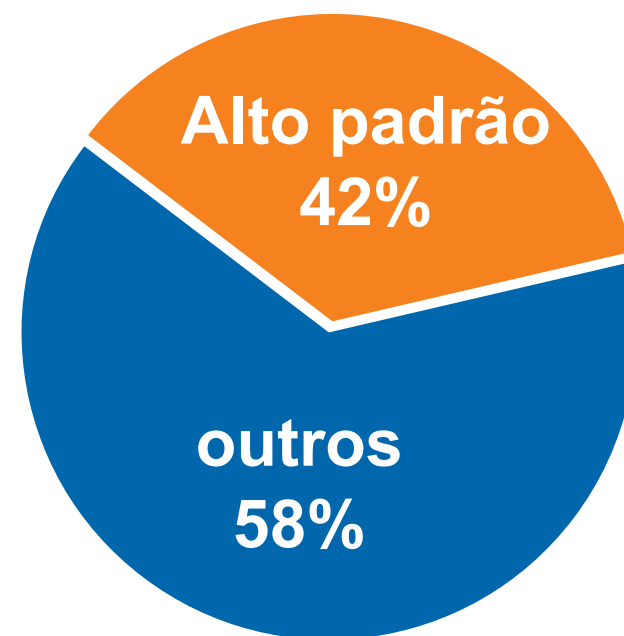

Público do Portal

Consumo

- Economia
- Tecnologia
- Saúde
- Educação
- Entretenimento

Fonte: Google Analytics dezembro / 2018.