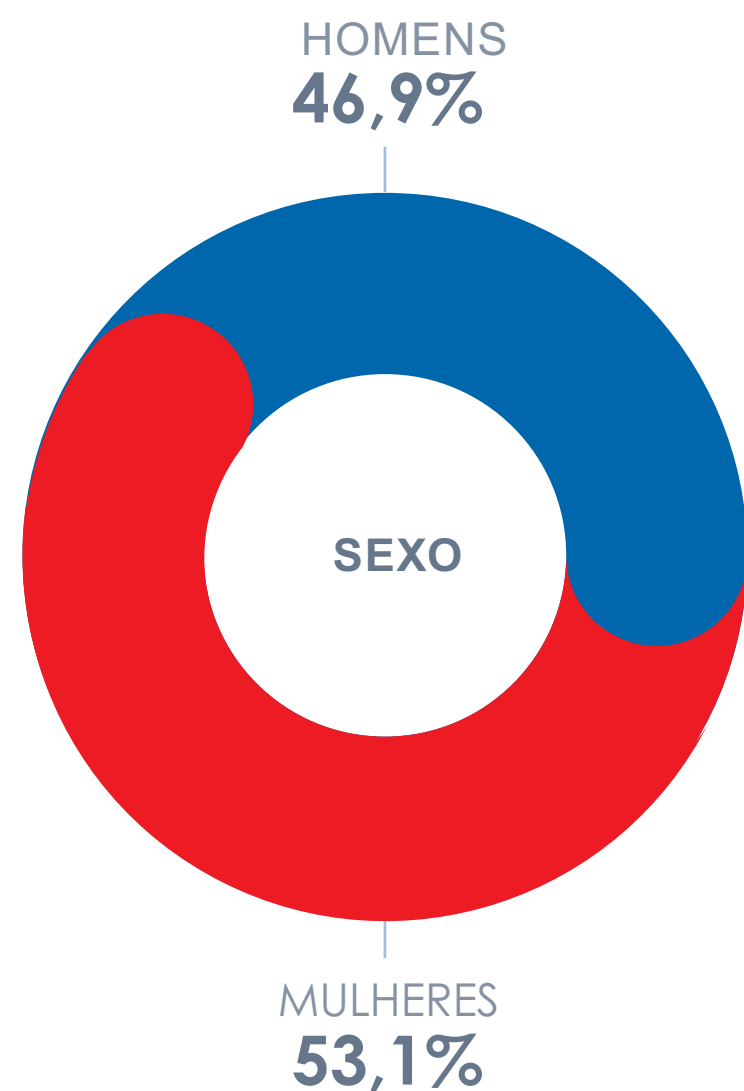

Público do Portal

Fonte: Google Analytics dezembro / 2018.