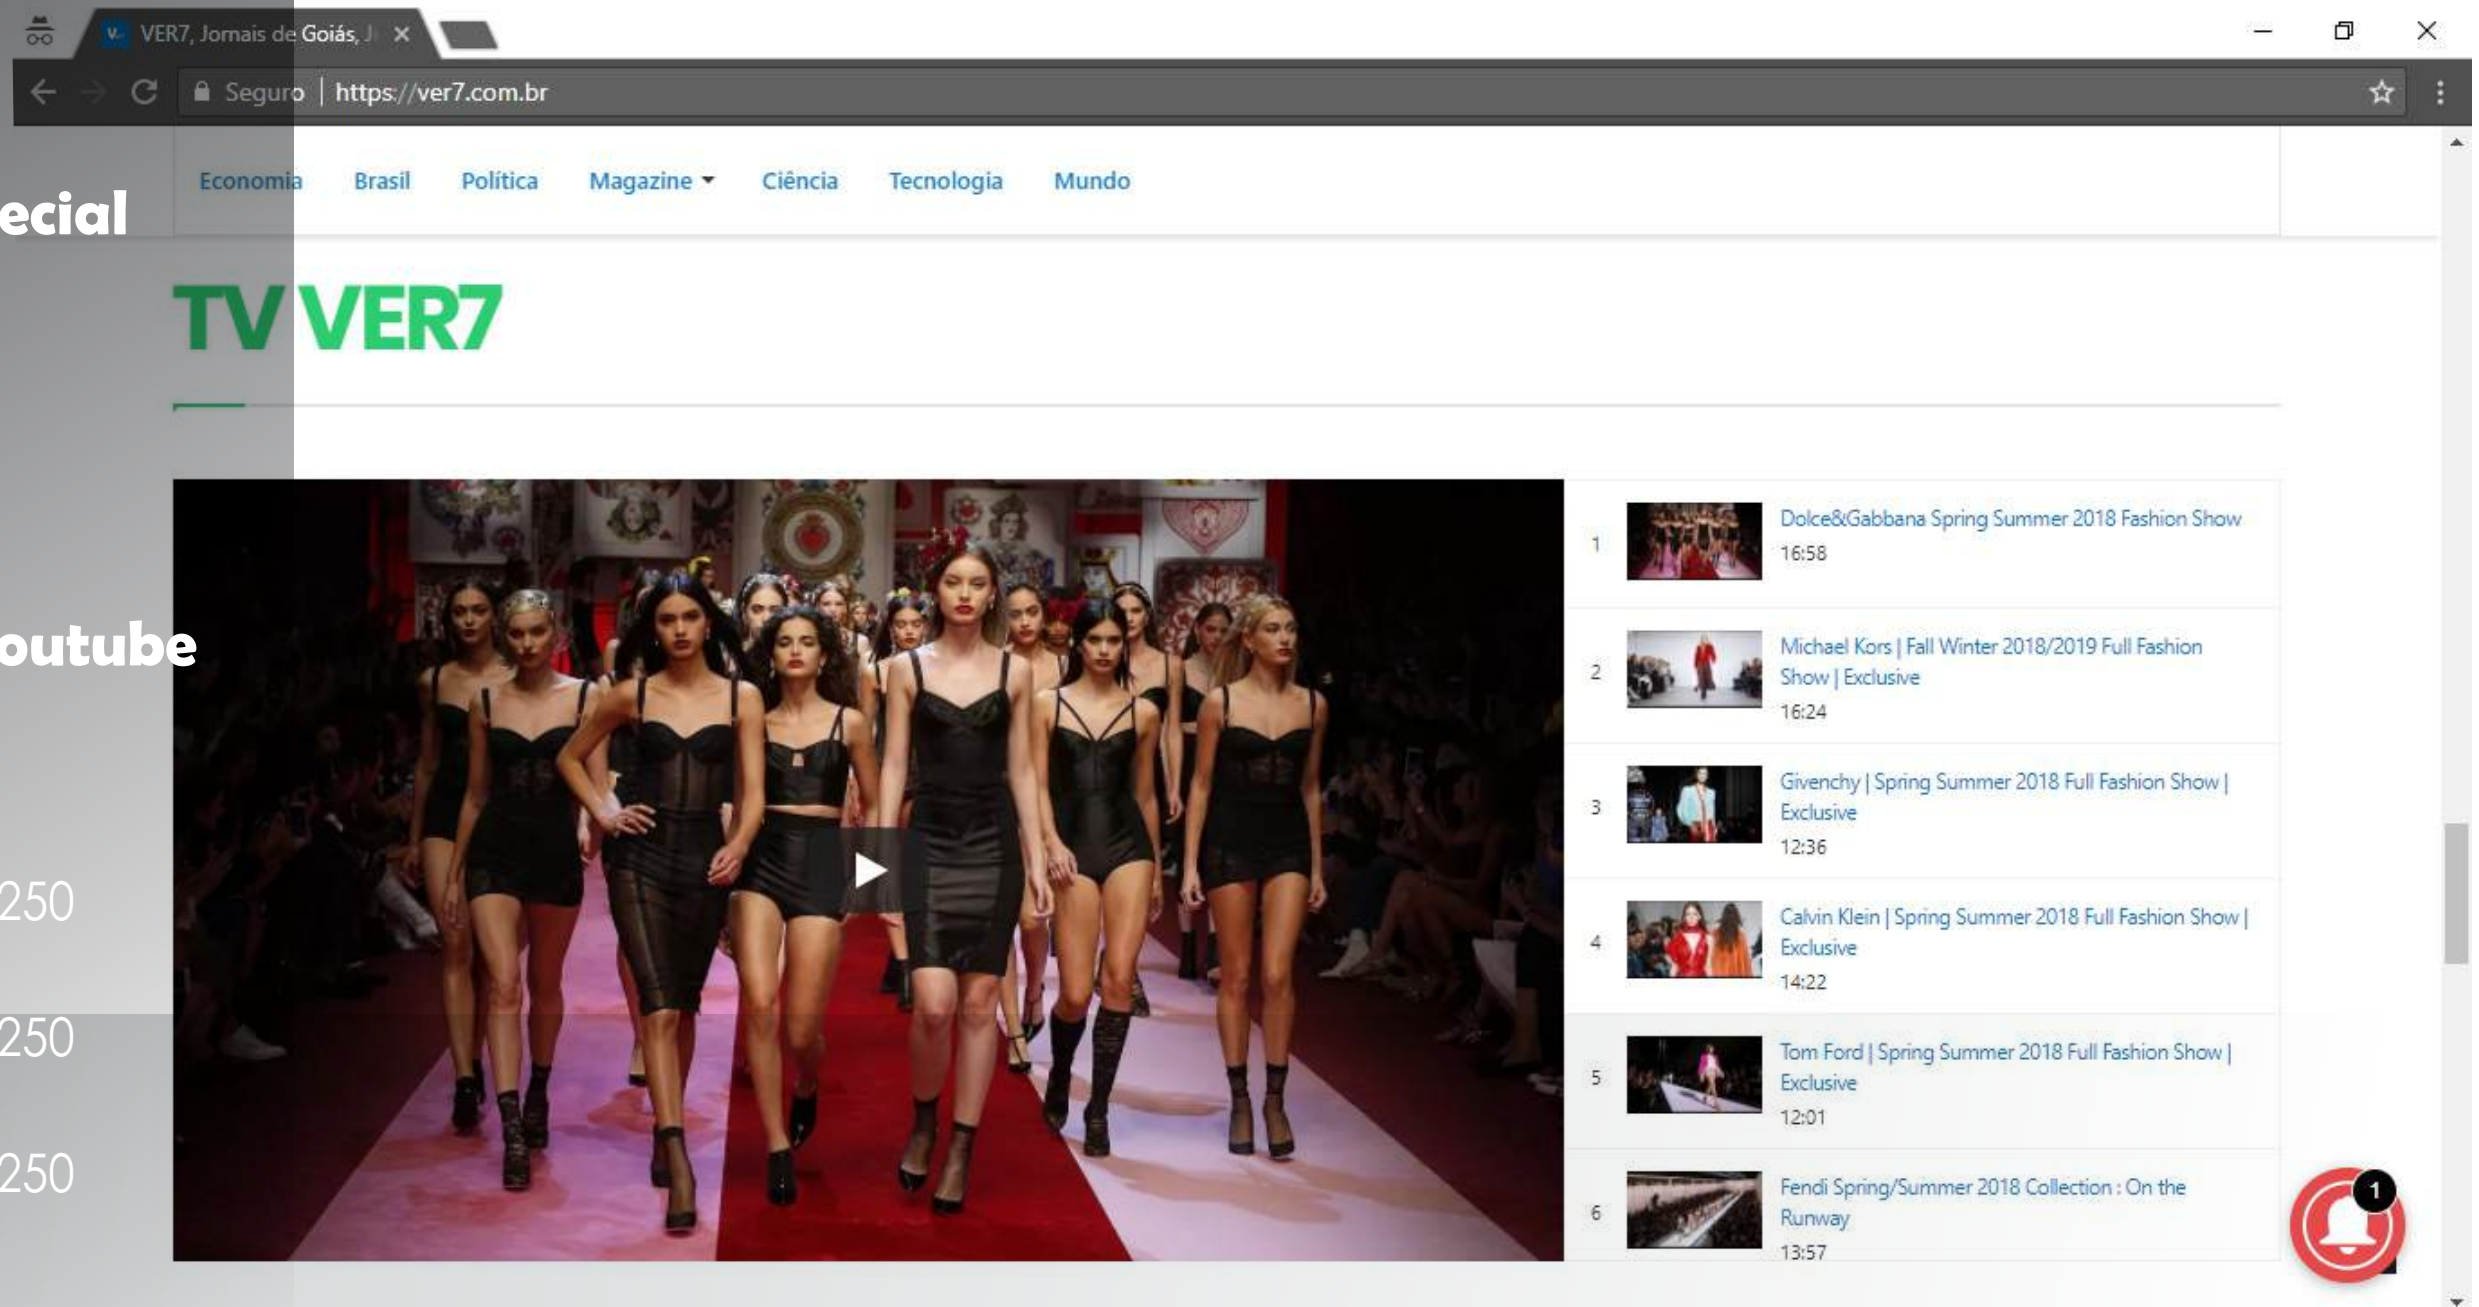

## TV VER7

**Diferencial:  
Destaque Especial**

**Localização:  
Home**

**Formatos:  
Vídeo, Link Youtube**

**Peso: -**

 300x250

 300x250

 300x250