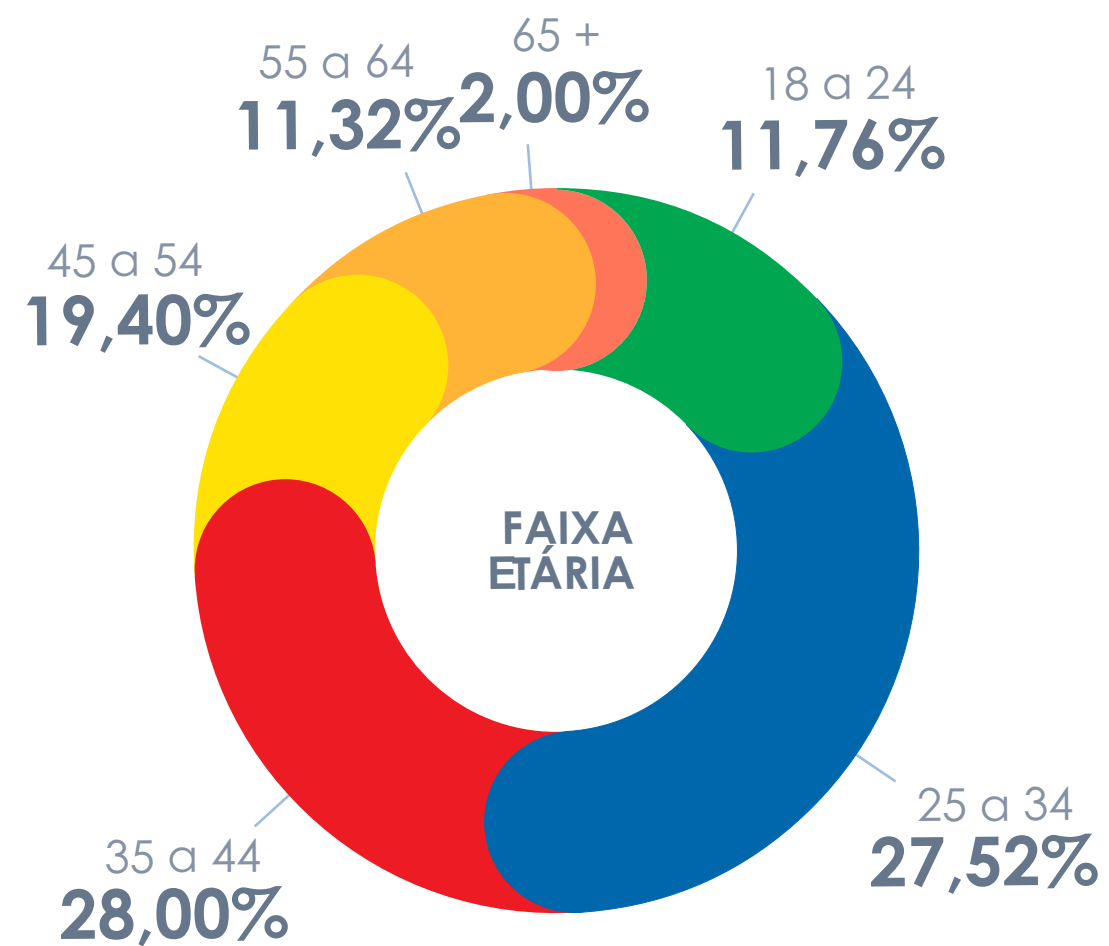

# Audiência do Portal VER7

<https://ver7.com.br>

22.533.000

VISUALIZAÇÕES DE PÁGINA

14.50%

ACESSO POR DESKTOP

6.411.100

USUÁRIOS

1.50%

ACESSO POR TABLET

4:38 MINUTOS

DURAÇÃO MÉDIA POR VISITA

84.00%

ACESSO POR MOBILE

# Público do Portal

Fonte: Google Analytics dezembro / 2018.