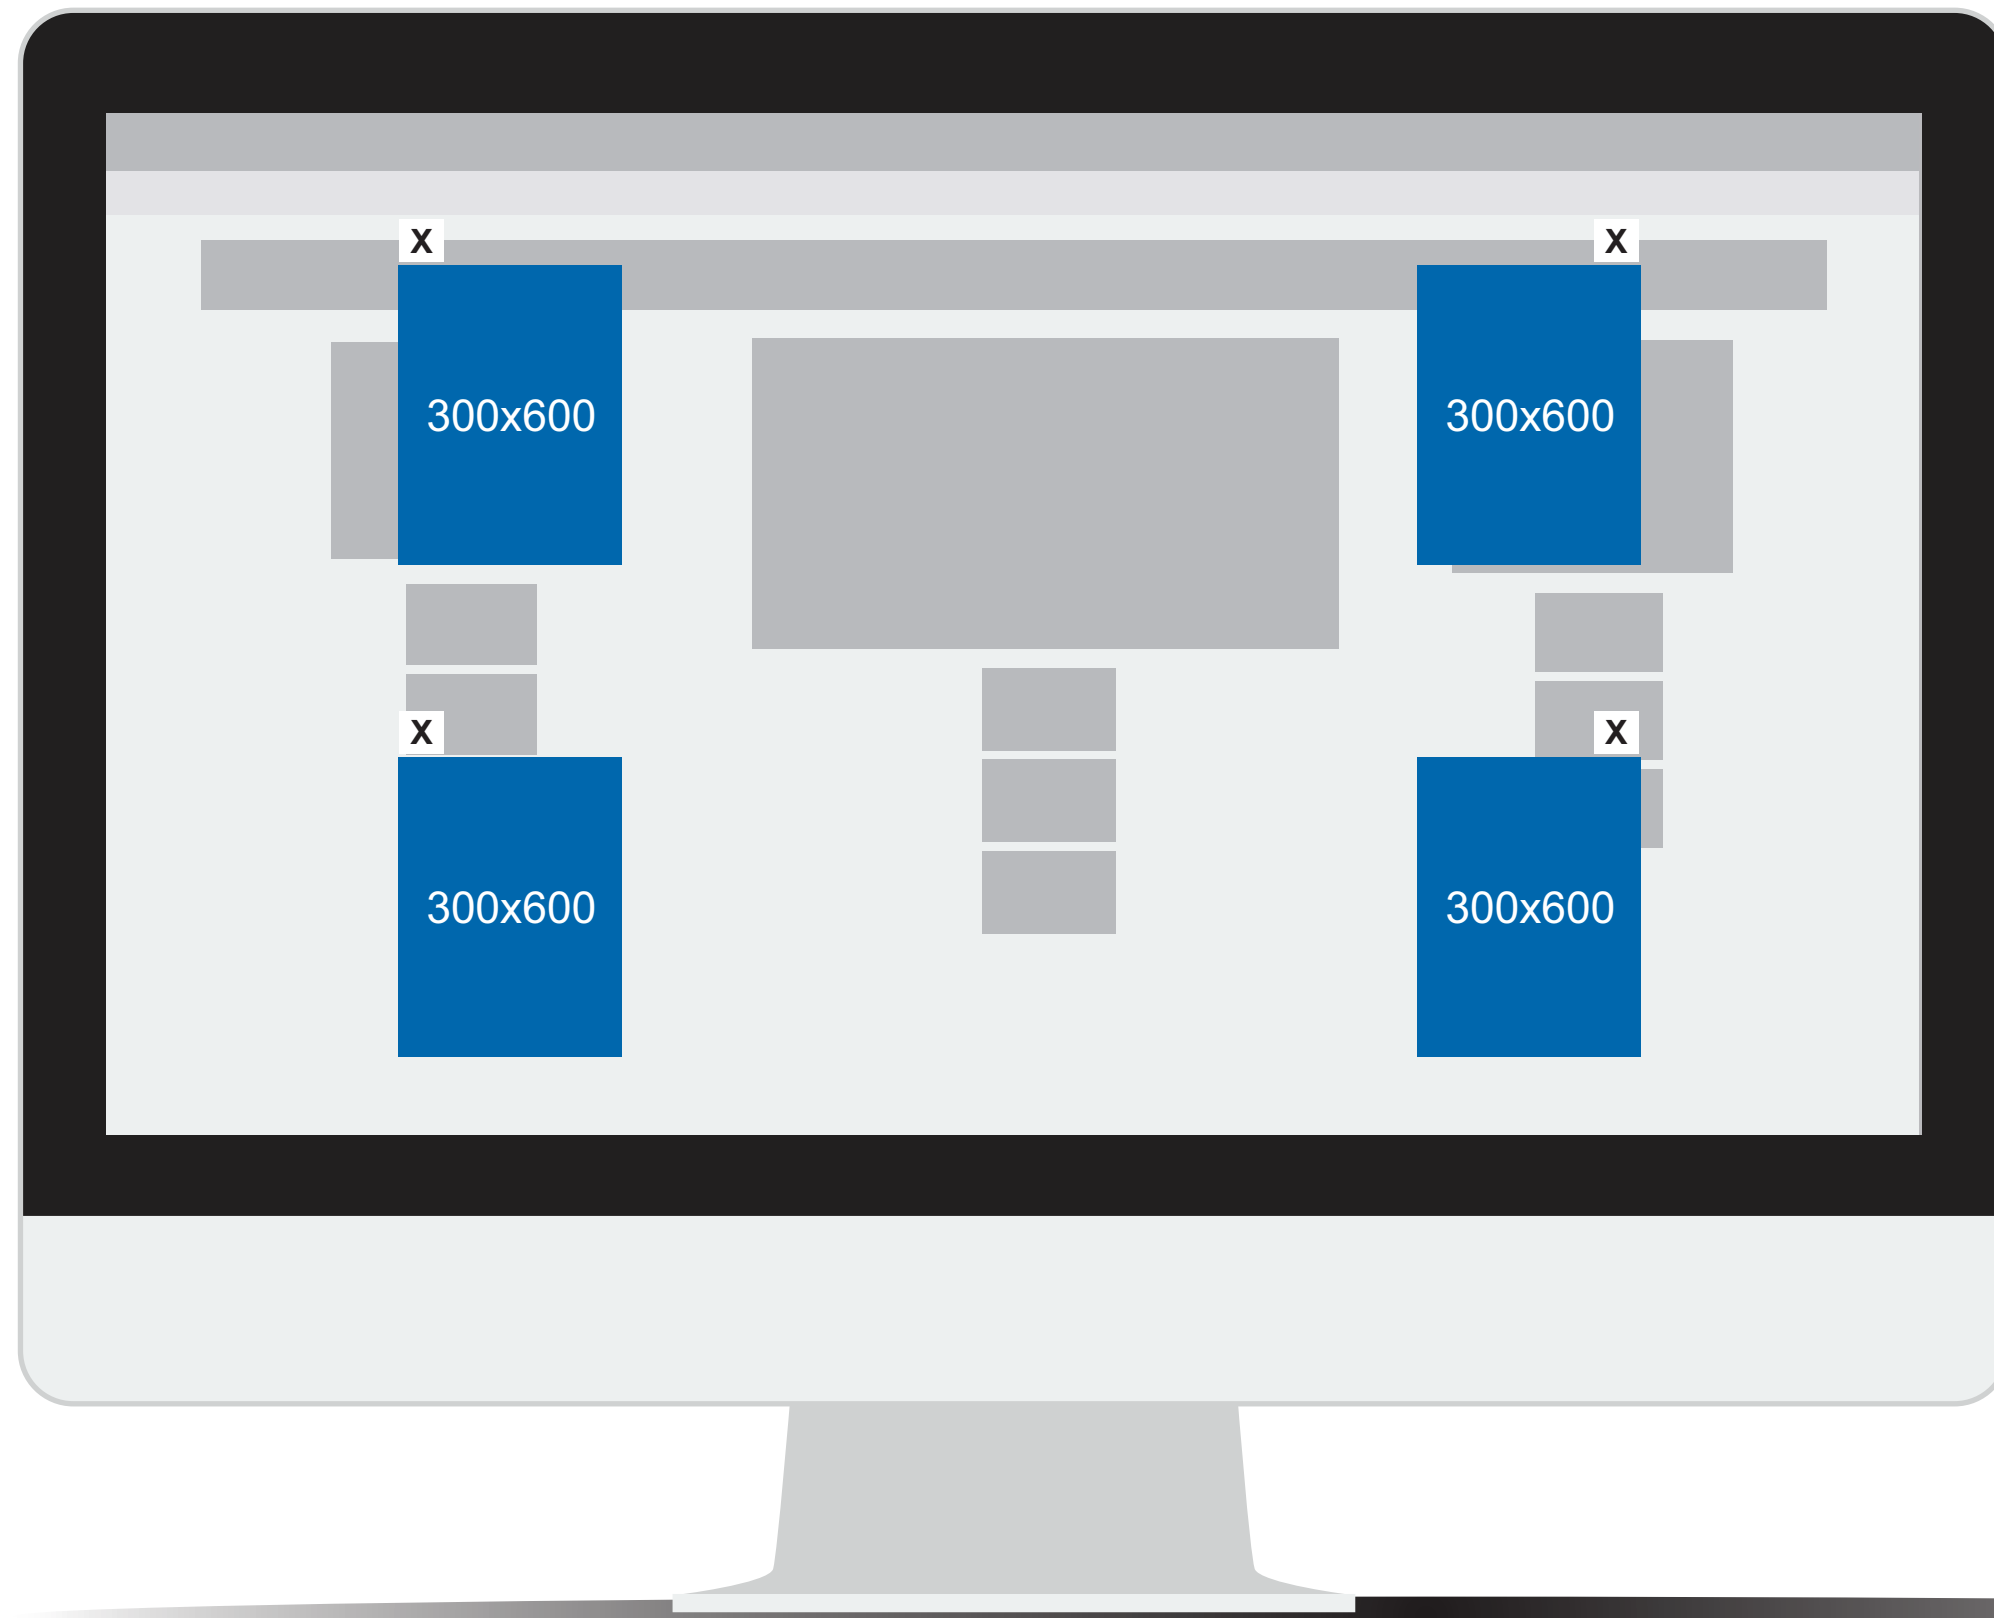

FLOATING POP-UP ESPECIAL NA HOME

DIFERENCIAL

- Extremamente impactante. O anúncio é grande e acompanha o movimento de tela e recebe grande destaque.
- Disponível em todos os dispositivos.

DIMENSÕES

FLOATING POP UP 300X600 px

FLOATING POP UP 300X600 px

FLOATING POP UP 300X600 px

LOCAL: Home

FORMATOS

HTML5, GIF e JPG

PESO MÁXIMO

50kb

PRAZO PARA ENTREGA DE PEÇA

Devem ser enviadas até 72 horas antes à veiculação.

PATROCÍNIO DIÁRIO

FLOATING SUPERIOR ESQUERDO R$ 900,00

FLOATING SUPERIOR DIREITO R$ 900,00

FLOATING INFERIOR ESQUERDO 800,00

FLOATING INFERIOR DIREITO R$ 800,00