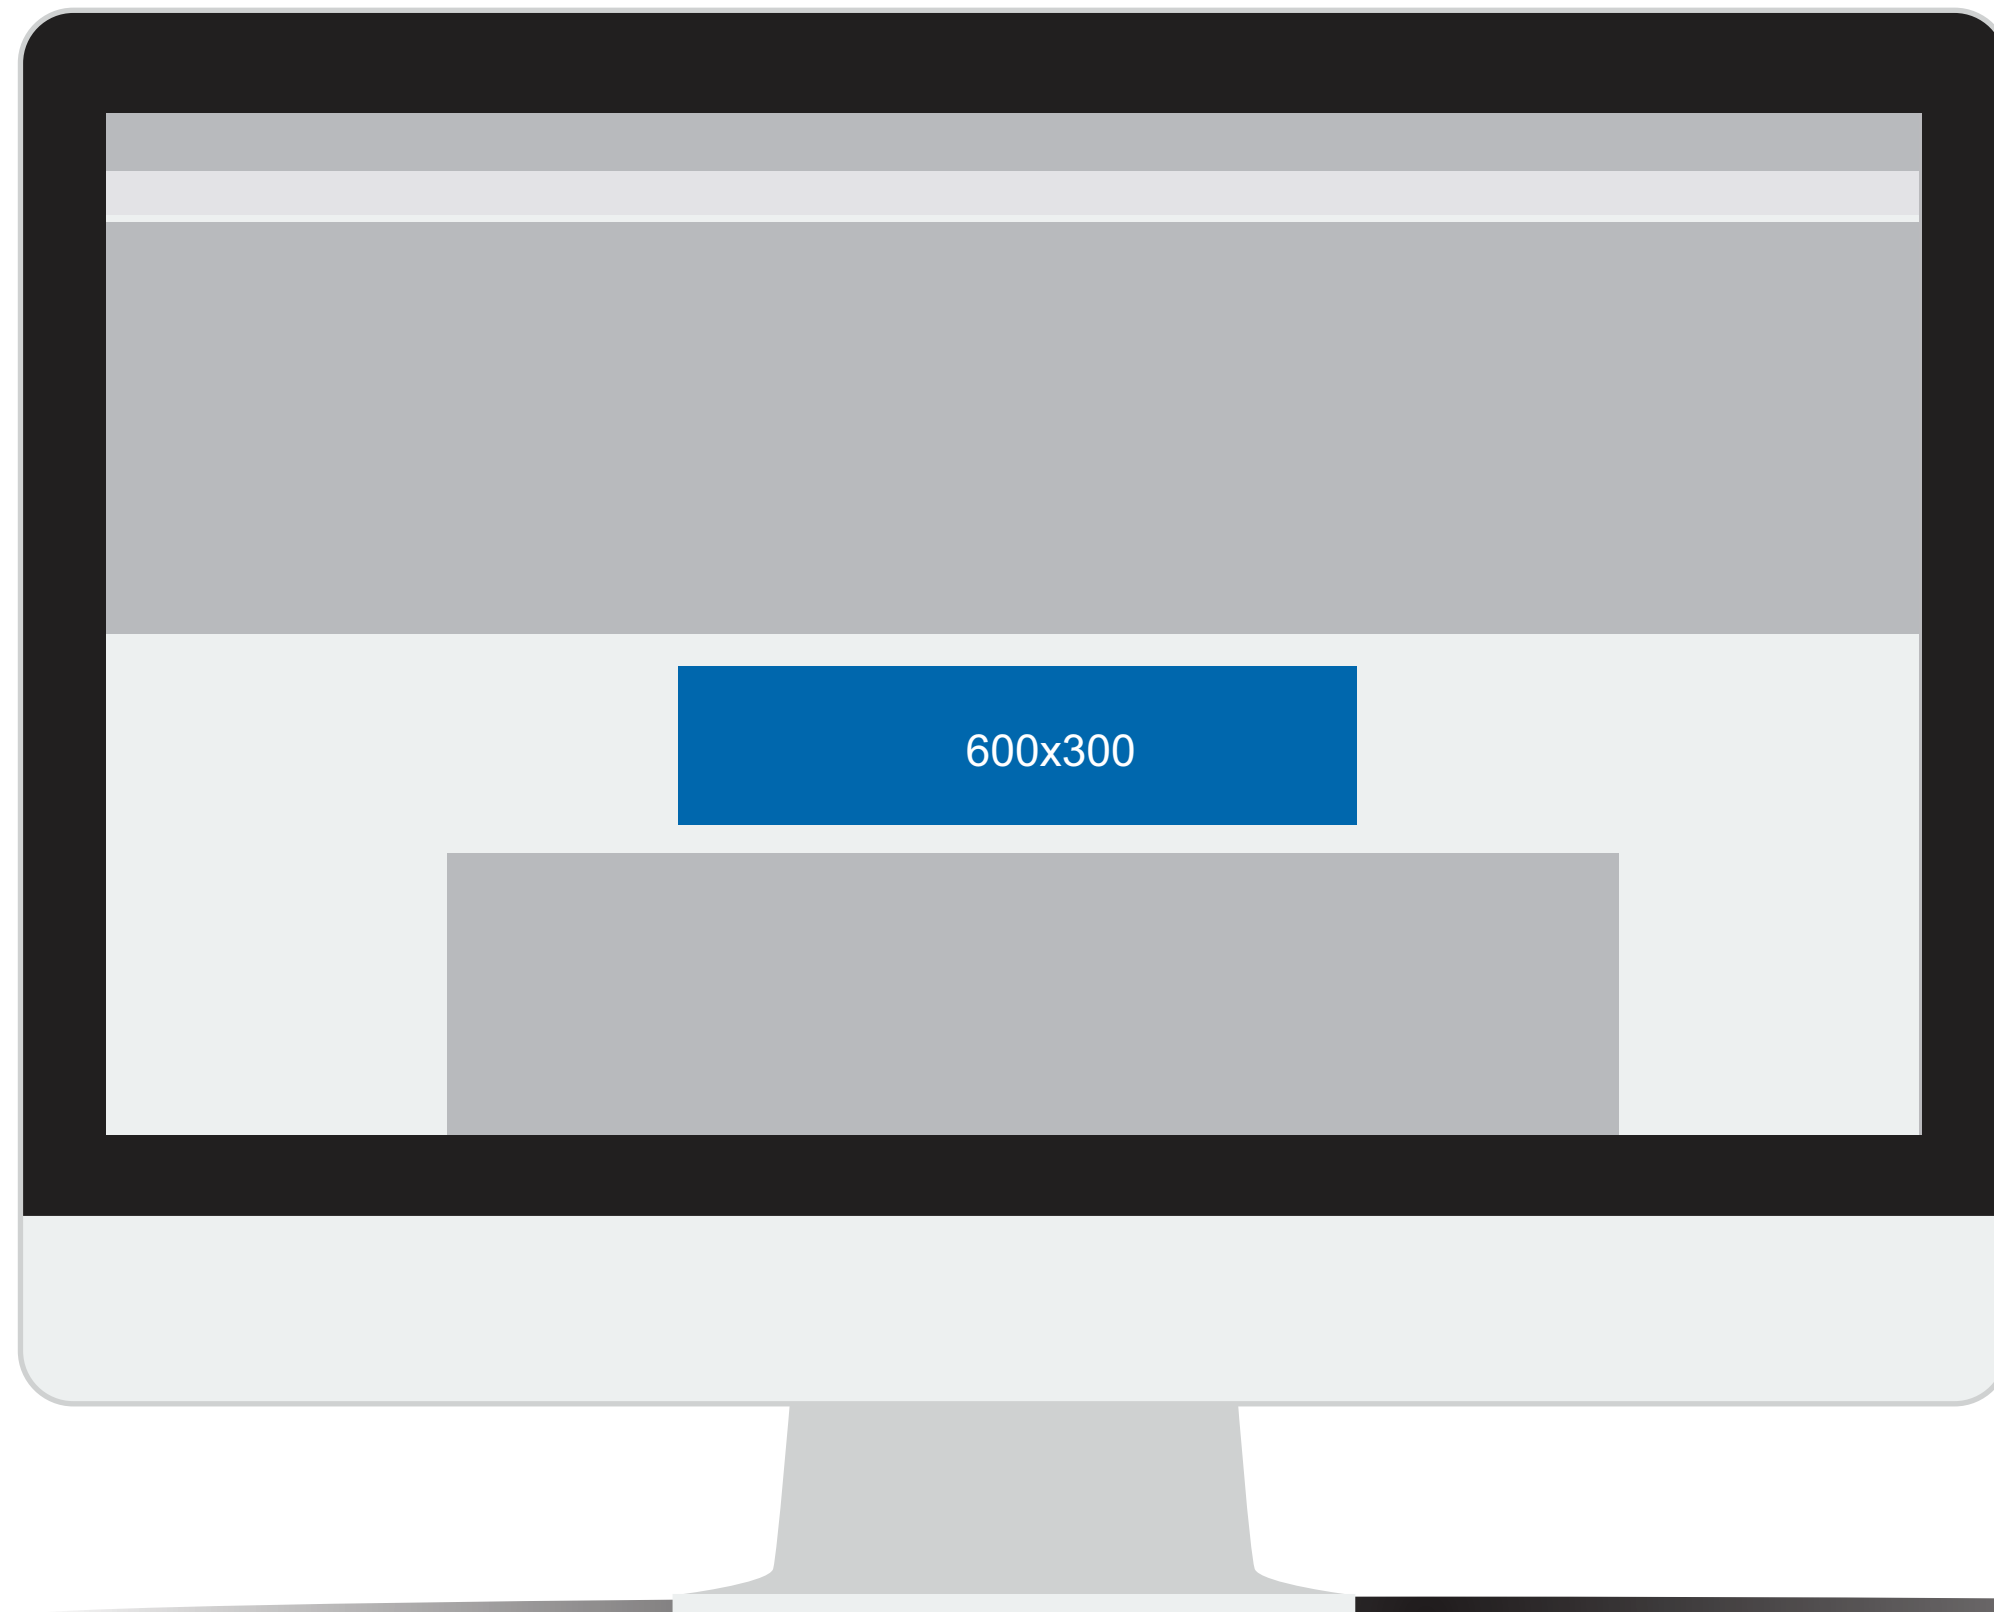

50kb

PRAZO PARA ENTREGA DE PEÇA

Devem ser enviadas até 72 horas antes à veiculação.

PATROCÍNIO MENSAL

R\$ 1.200,00

MEGA BOX NA MATÉRIA

DIFERENCIAL

- Extremamente impactante. O anúncio é grande e é bastante visível por ser localizado em região de destaque.
- Disponível em todos os dispositivos.