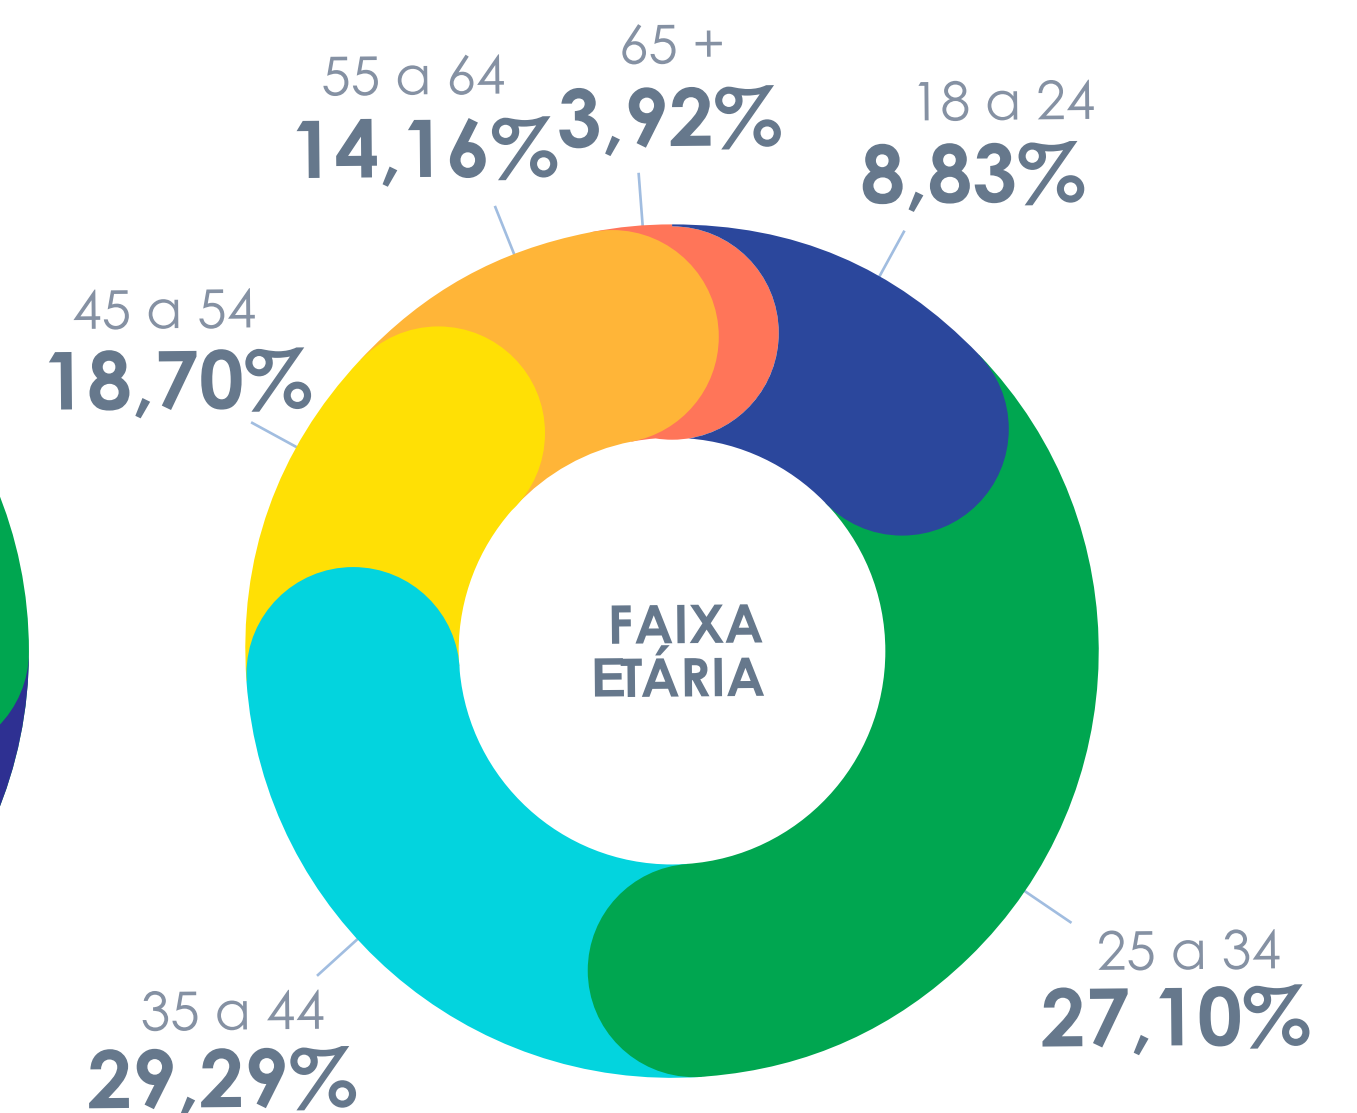

O JORNAL VER7 É O QUE MAIS CRESCE EM BRASÍLIA

<https://ver7.com.br>