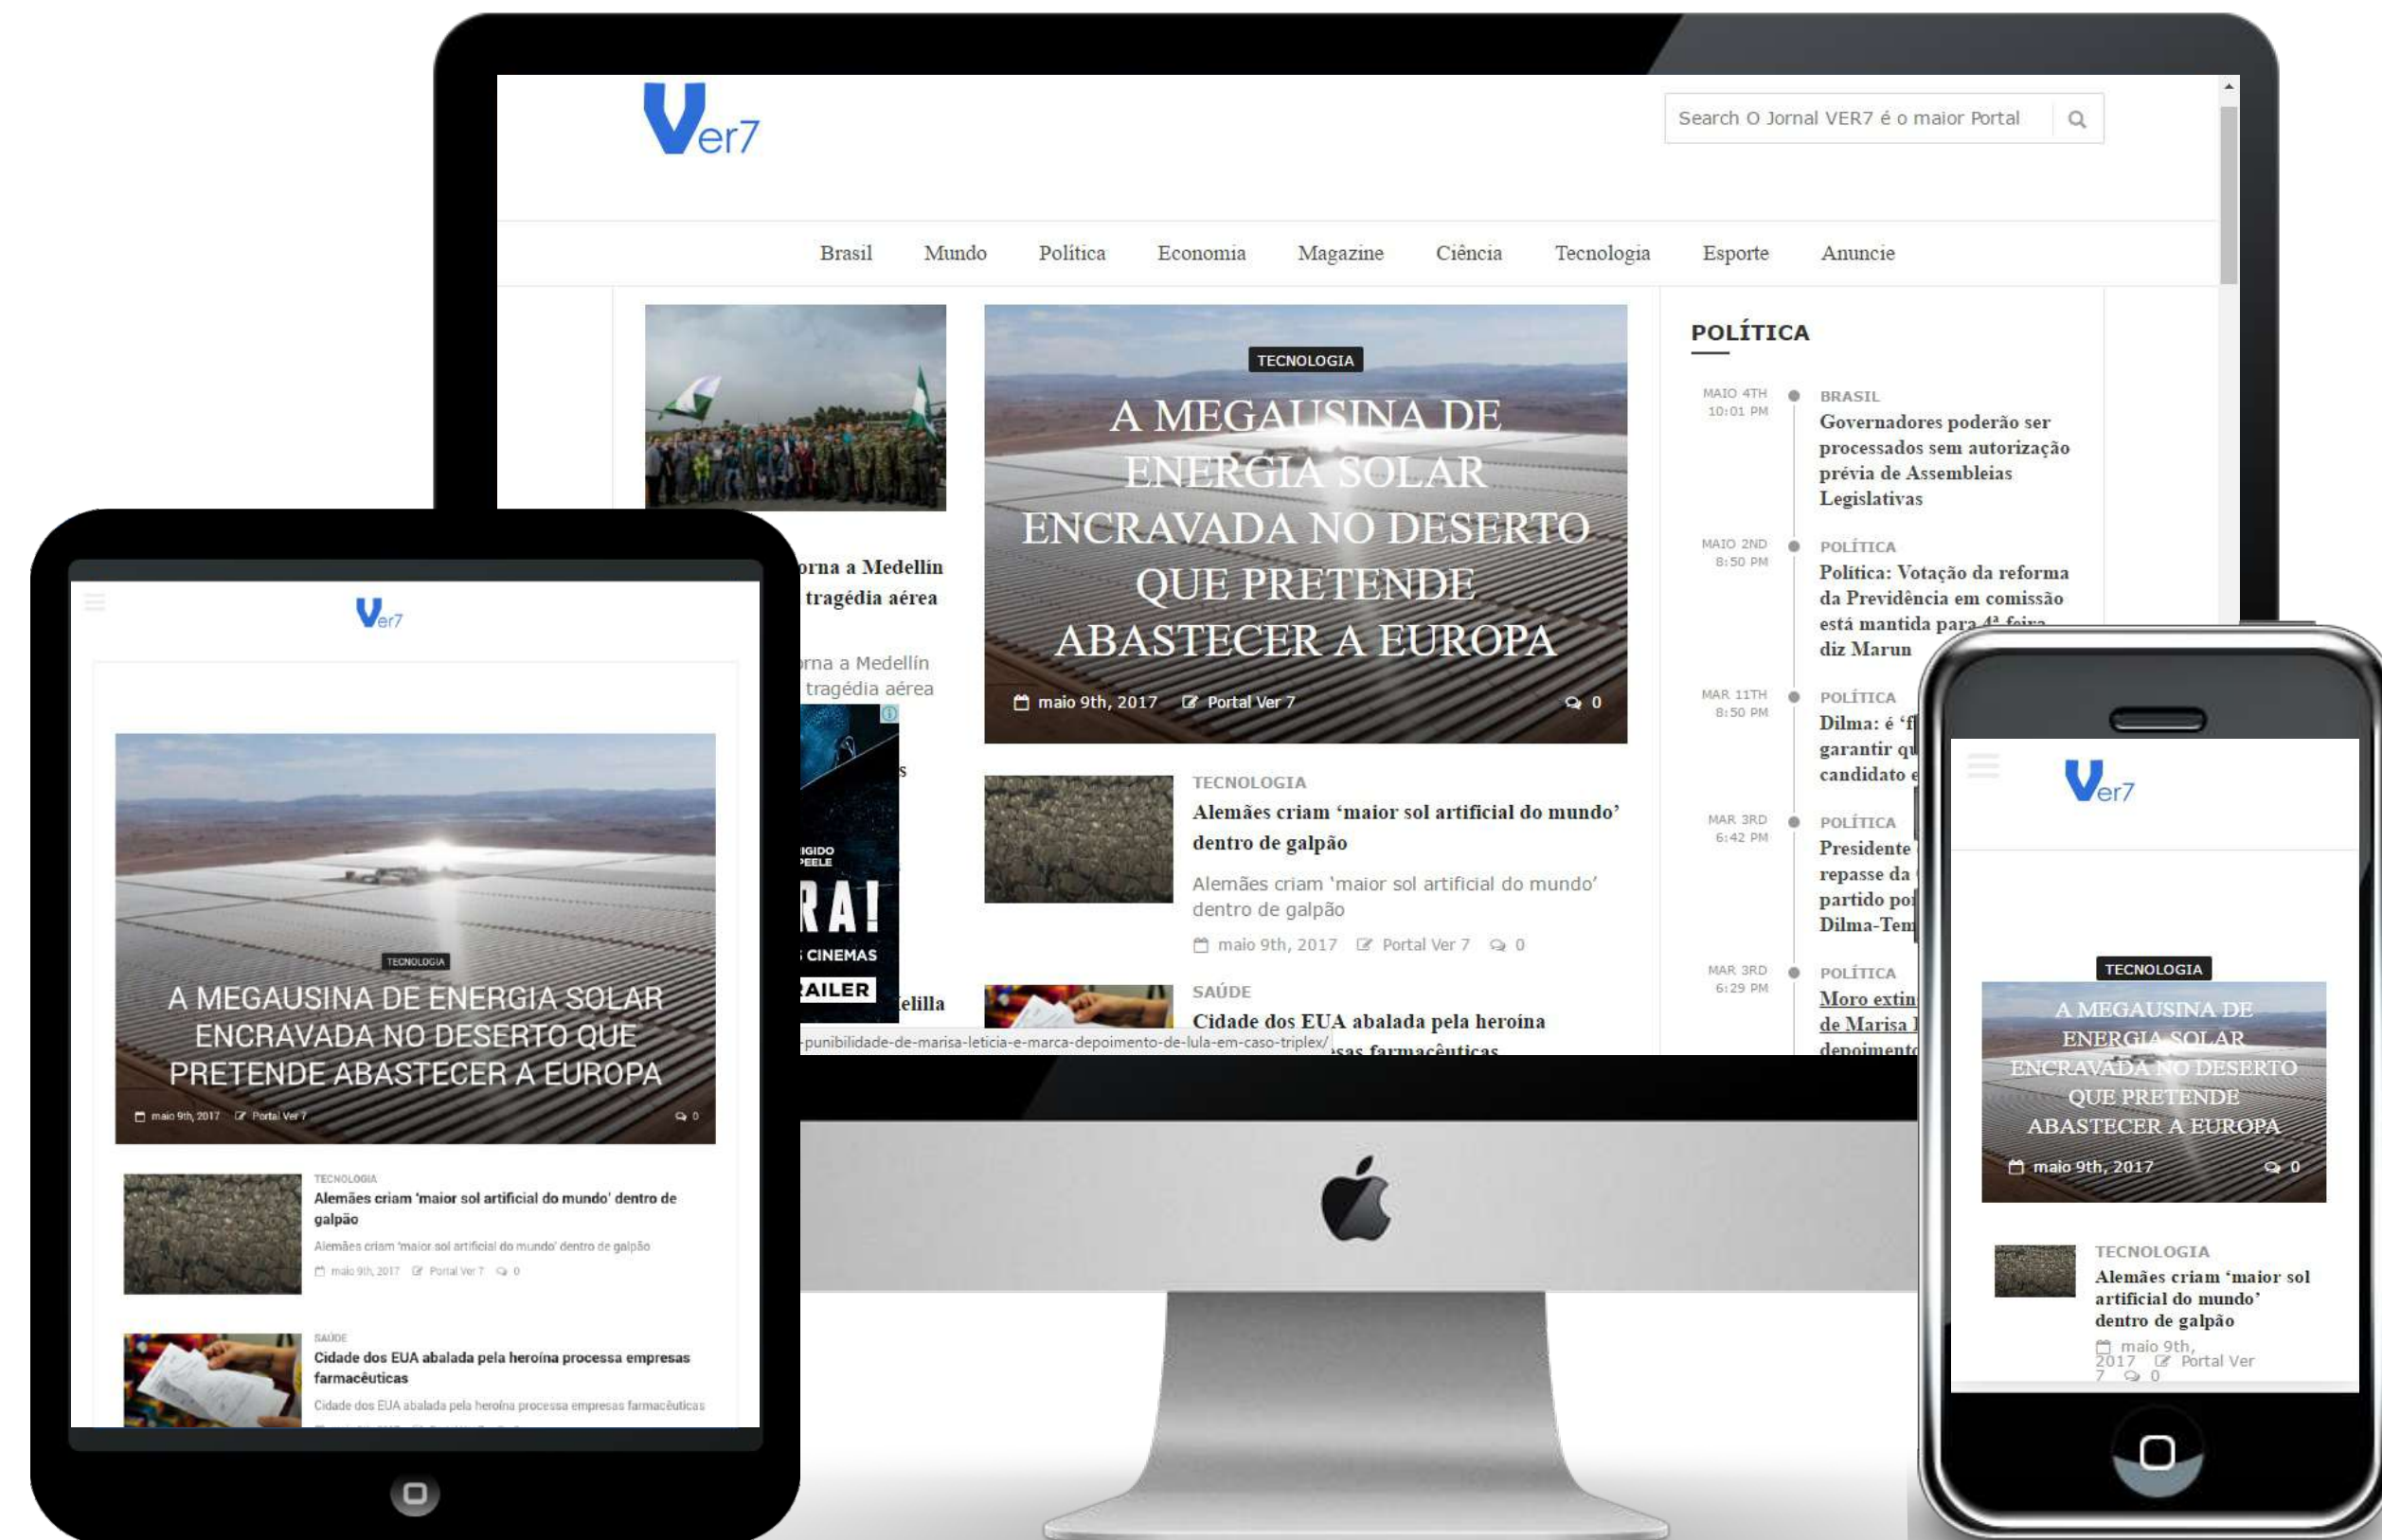

Ver7 MÍDIA KIT - 2017

Válido até Maio/2017

O JORNAL VER7 É REFERÊNCIA NO DISTRITO FEDERAL E EM GOIÁS

Pronto para qualquer tela: Mobile, Tablet e Desktop

<https://ja7.com.br>

INTERNET NO BRASIL

110
MILHÕES
DE INTERNAUTAS BRASILEIROS

SOBRE O JORNAL VER7

O **Jornal VER7** (<https://ver7.com.br>) – É uma das maiores fontes de notícias que mais cresce no Distrito Federal e em Goiás. Os conteúdos possuem cobertura 24 horas por dia. O Jornal sempre pauta em estabelece uma relação íntima com o leitor, produzindo conteúdos direcionados, exclusivos e envolventes.