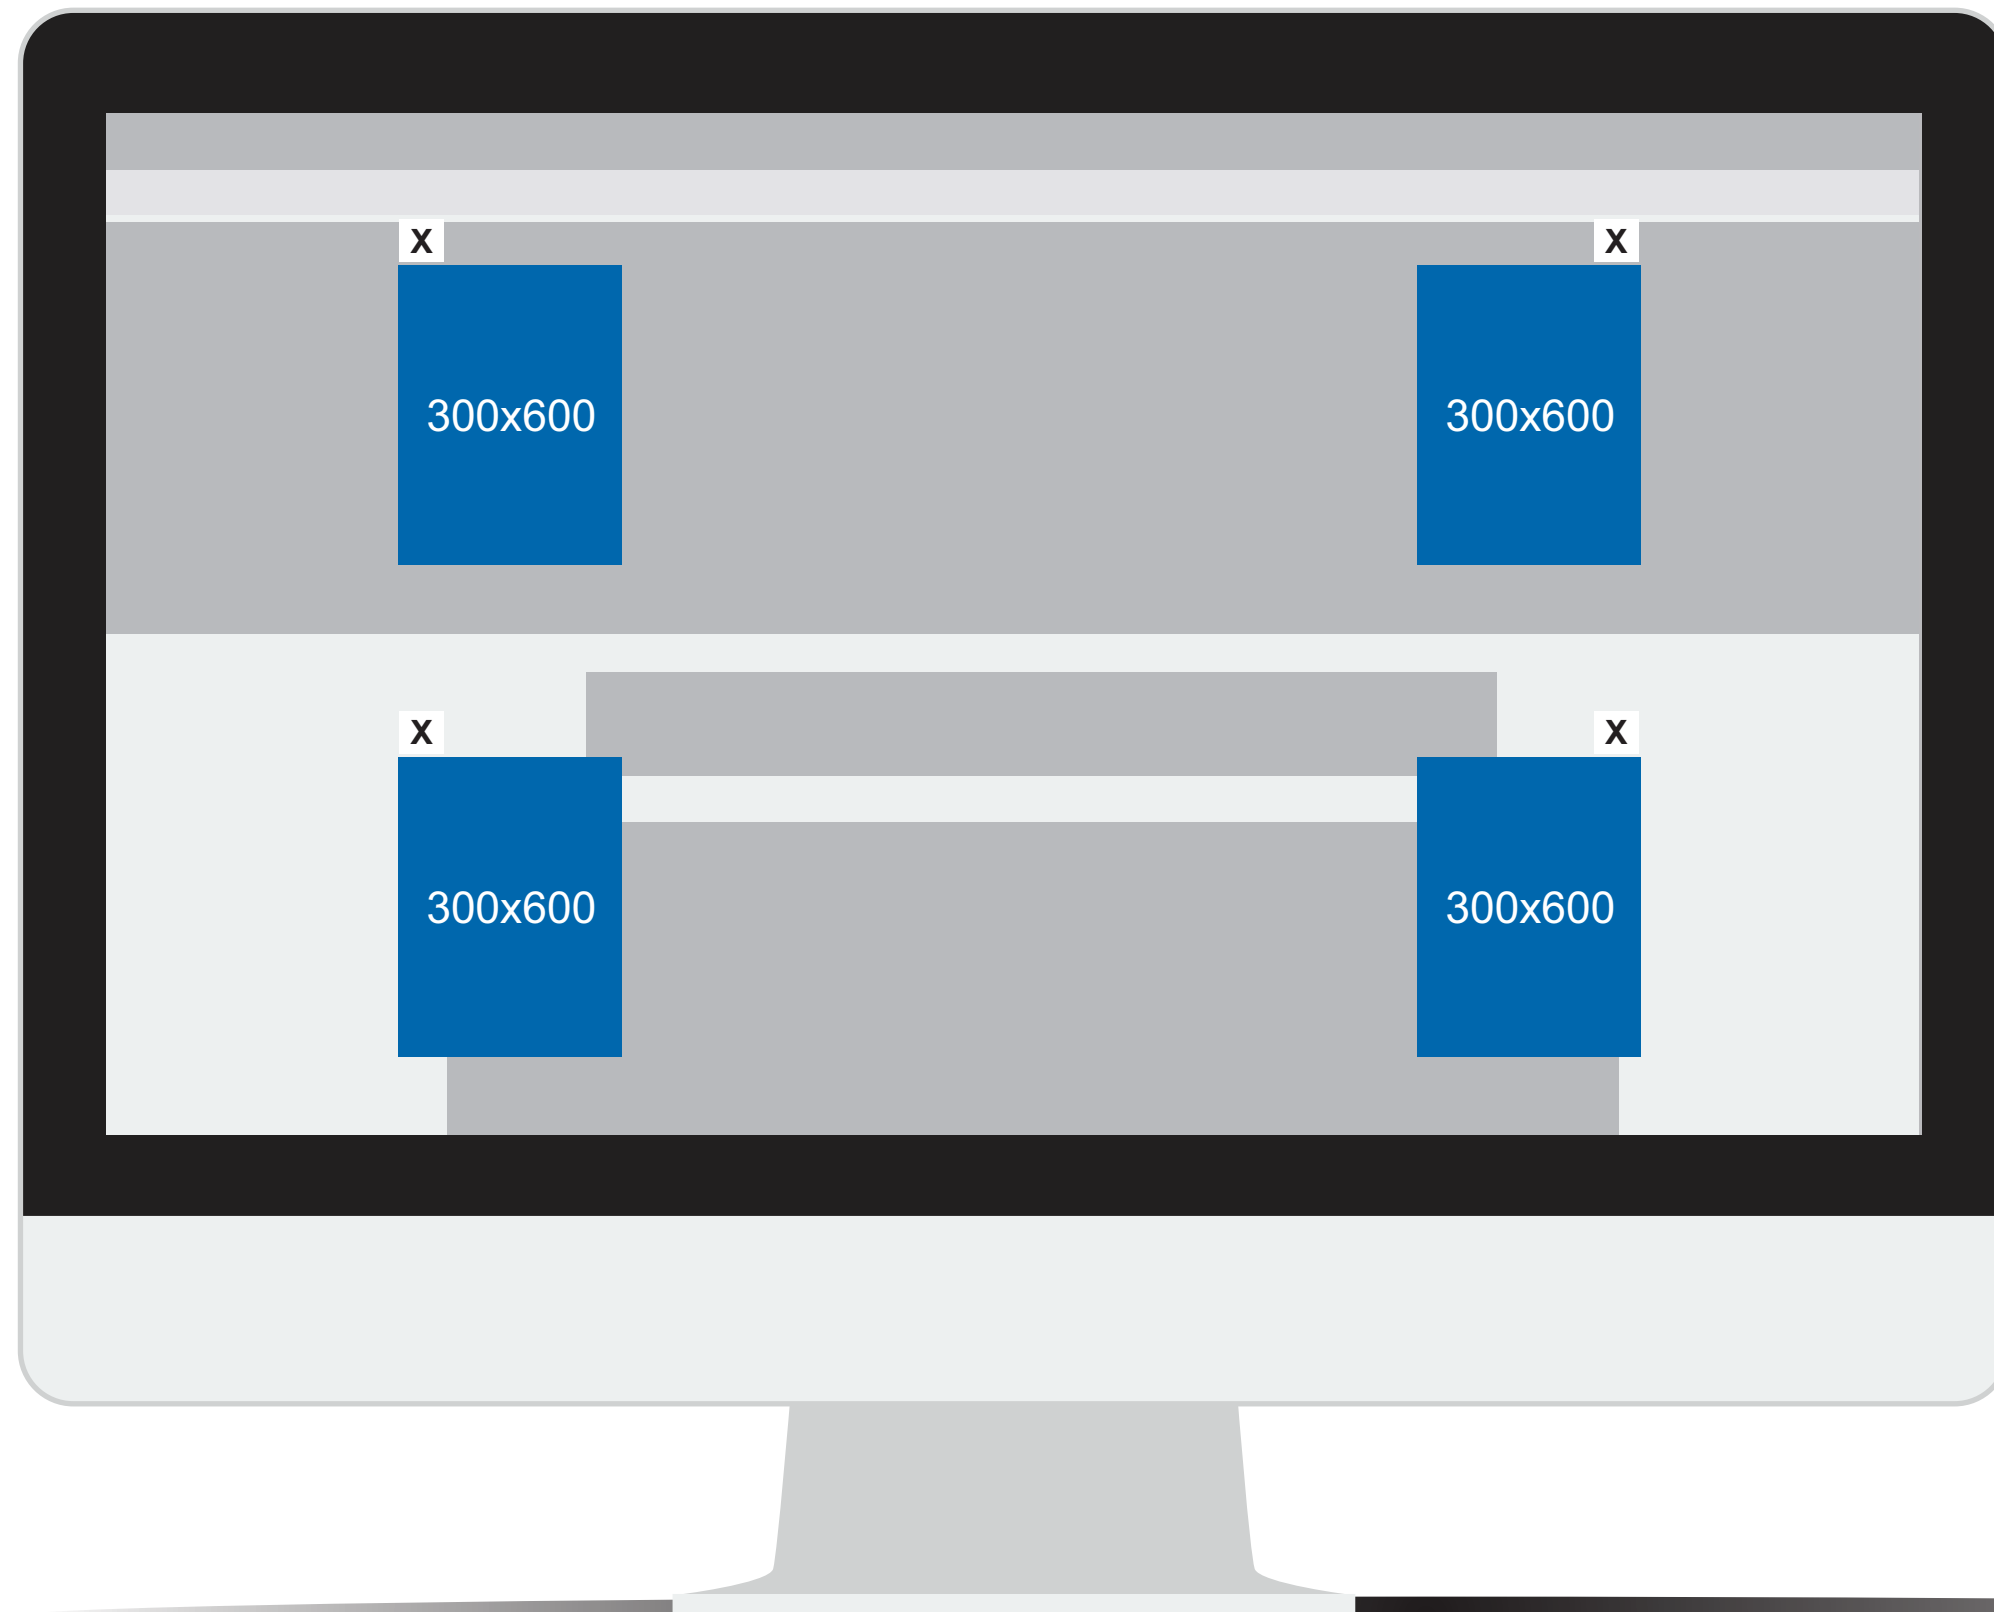

FLOATING POP-UP ESPECIAL NA MATÉRIA

DIFERENCIAL

- Extremamente impactante. O anúncio é grande e acompanha o movimento de tela e recebe grande destaque.
- Disponível em todos os dispositivos.

DIMENSÕES

FLOATING POP UP 300X600 px

FLOATING POP UP 300X60 px

FLOATING POP UP 300X600 px

LOCAL: Matéria

FORMATOS

HTML5, GIF e JPG

PESO MÁXIMO

50kb

PRAZO PARA ENTREGA DE PEÇA

Devem ser enviadas até 72 horas antes à veiculação.

PATROCÍNIO DIÁRIO

FLOATING SUPERIOR ESQUERDO R$ 800,00

FLOATING SUPERIOR DIREITO R$ 800,00

FLOATING INFERIOR ESQUERDO 700,00

FLOATING INFERIOR DIREITO R$ 700,00