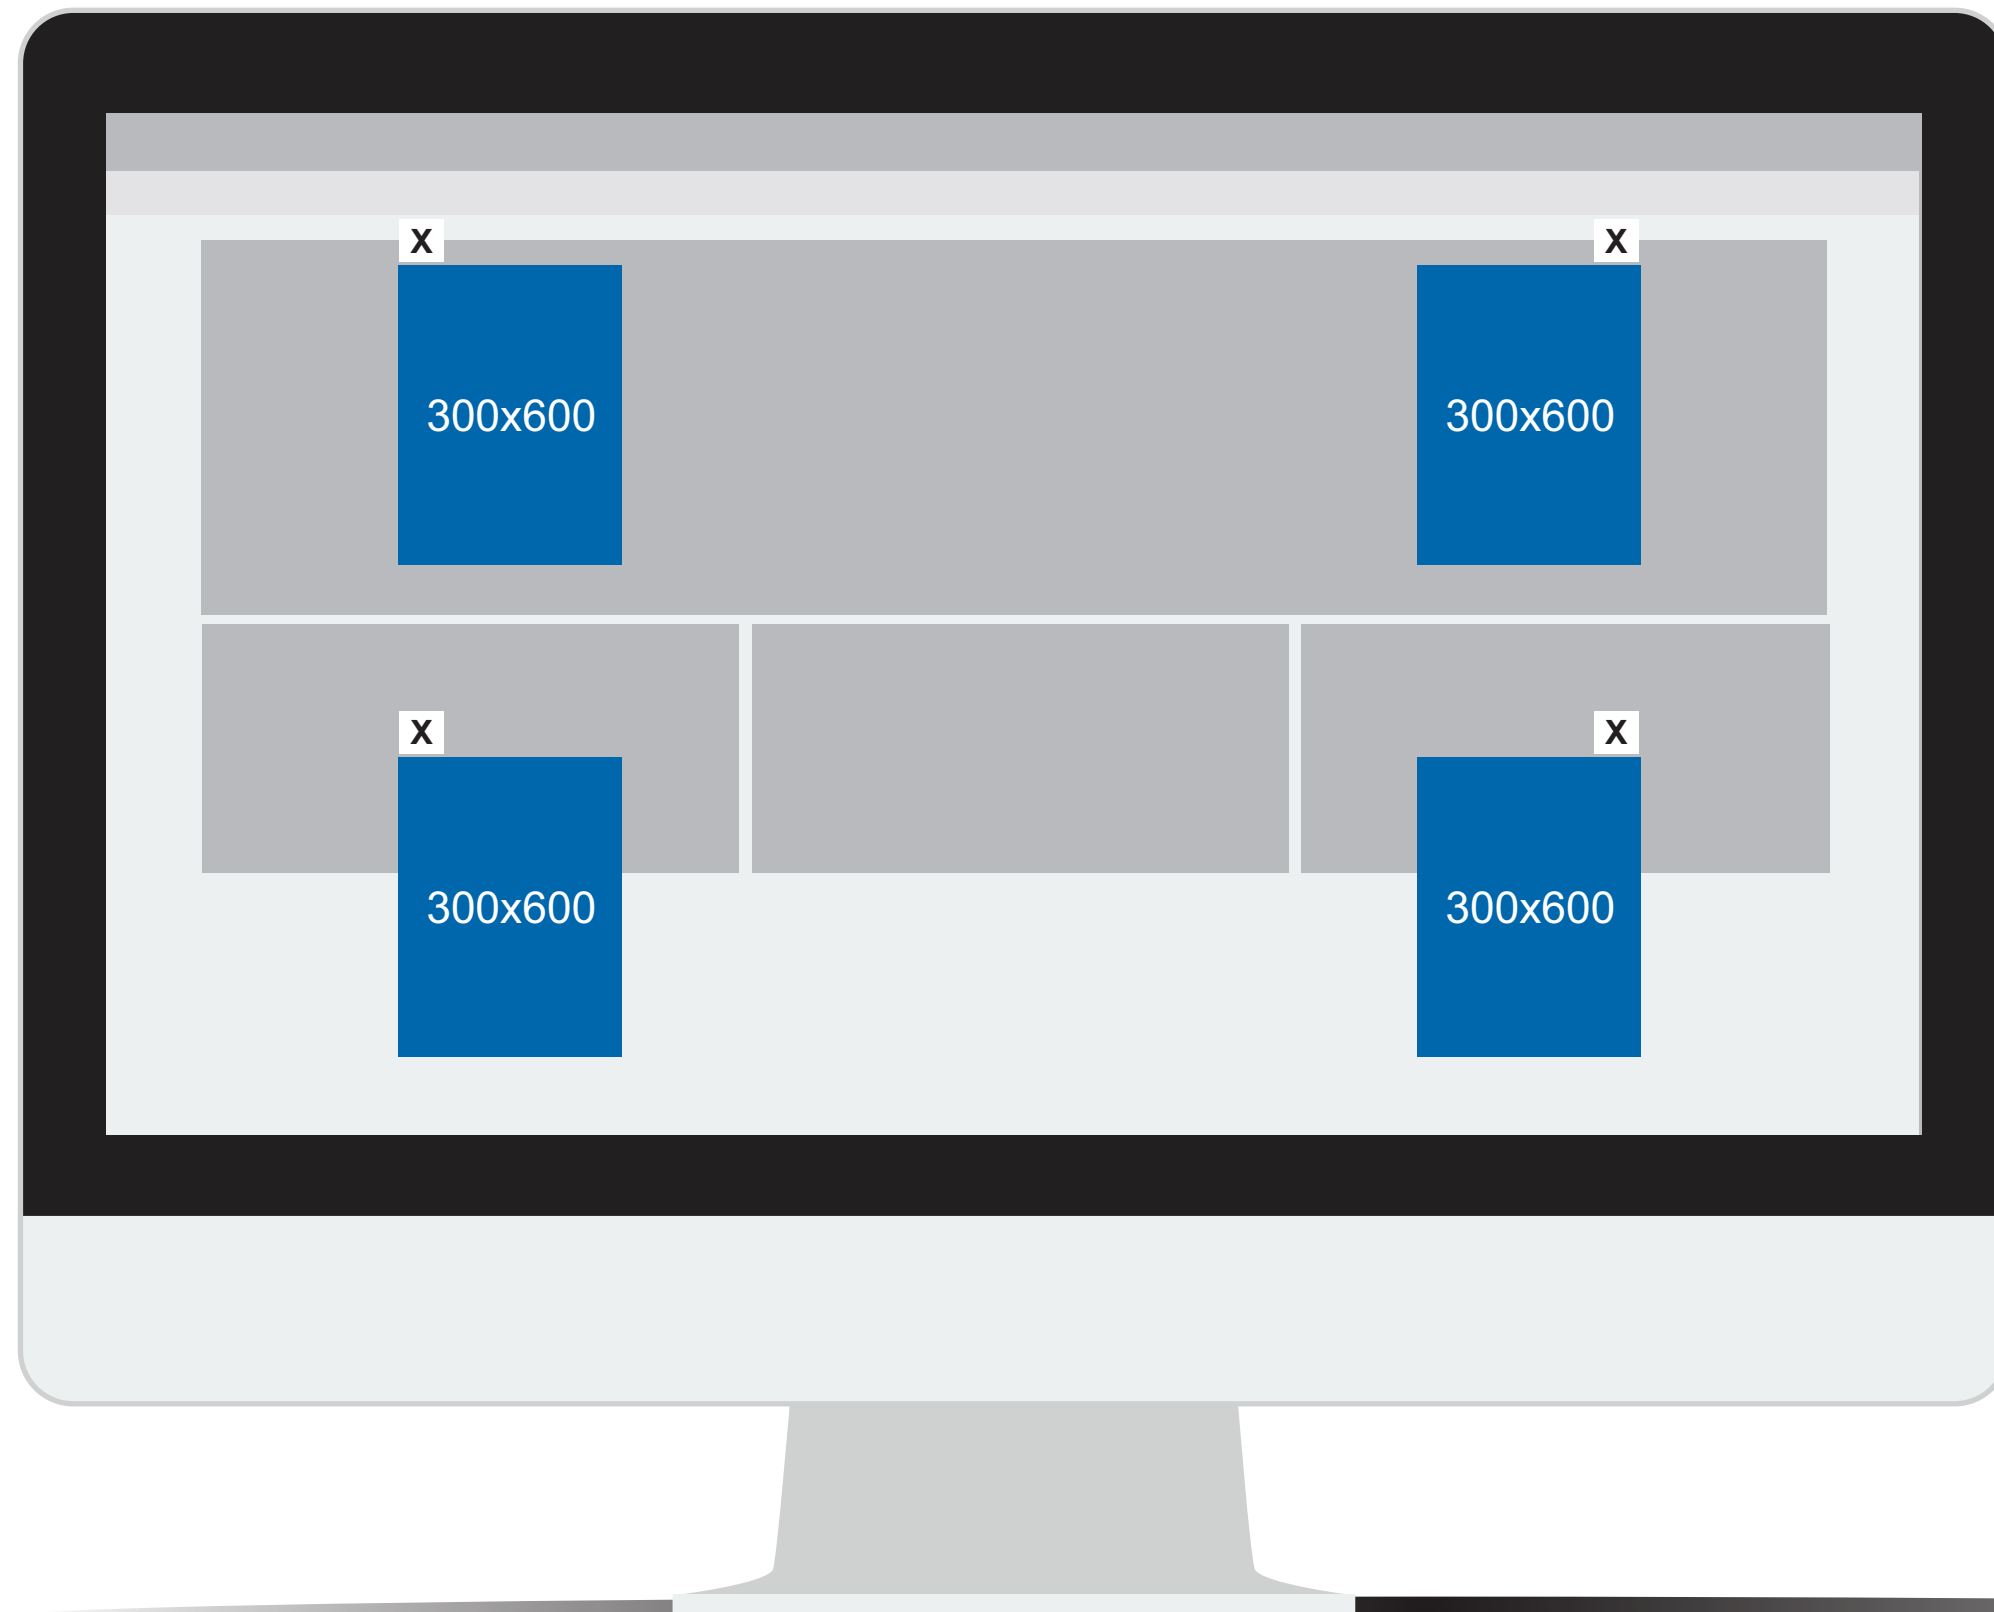

FLOATING POP-UP ESPECIAL NA CATEGORIA

DIFERENCIAL

- Extremamente impactante. O anúncio é grande e acompanha o movimento de tela e recebe grande destaque.
- Disponível em todos os dispositivos.

DIMENSÕES

FLOATING POP UP 300X600 px

FLOATING POP UP 300X600 px

FLOATING POP UP 300X600 px

LOCAL: Categoria

FORMATOS

HTML5, GIF e JPG

PESO MÁXIMO

50kb

PRAZO PARA ENTREGA DE PEÇA

Devem ser enviadas até 72 horas antes à veiculação.

PATROCÍNIO DIÁRIO

FLOATING SUPERIOR ESQUERDO R$ 800,00

FLOATING SUPERIOR DIREITO R$ 800,00

FLOATING INFERIOR ESQUERDO 700,00

FLOATING INFERIOR DIREITO R$ 700,00