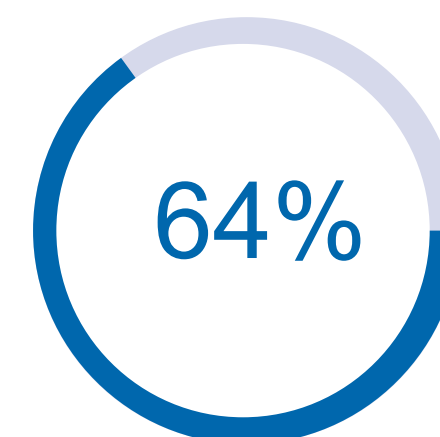

SE SENTEM MOTIVADOS
A COMPRAR PRODUTOS QUE
FORAM ANUNCIADOS